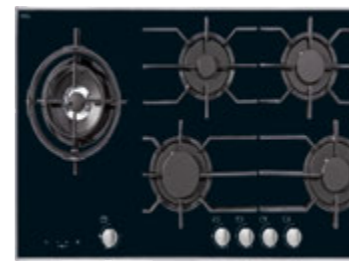

listino € 1.975,41

PROMO
€ 1.778,00