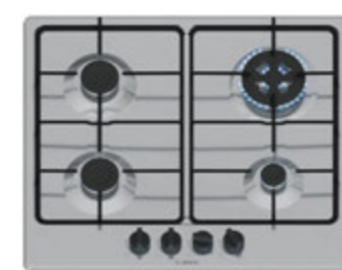

listino € 390,00

PROMO
€ 296,00

Mod: PCS7A5I95

Articolo: ER.373

- Piano a gas
- 5 bruciatori
- Flame Select
- Griglie in ghisa
- Acciaio inox
- L 75 cm

listino € 780,00

PROMO
€ 591,00

Mod: PCQ7A5I95