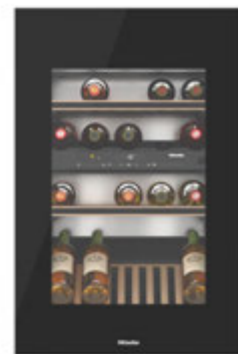

- Frigo-cantina Master
- DynaCool
- Push2Open,SoftClose
- 104 bottiglie
- Funzioni Smart
- H. 177 cm L.60 cm
- Classe G

listino € 9.692,62

PROMO
€ 8.723,00

Mod: KWT 6422 iG-1

Articolo: MA.2344