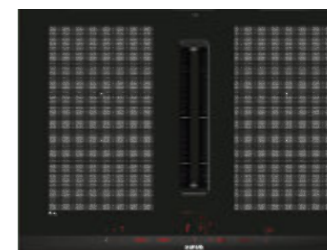

Articolo: ER.1598

- Piano a induzione con cappa integrata
- Dual lightSlider
- 2 FlexInduction
- 17 livelli
- Home Connect
- L. 80 cm

listino € 3.600,00

PROMO
€ 2.534,00
Mod: ED711HQ26E

Articolo: ER.1282

- Piano a induzione con cappa integrata
- 2 CombiInduction
- 17 livelli di potenza
- Funzione Turbo, reStart
- Home Connect
- L. 70 cm