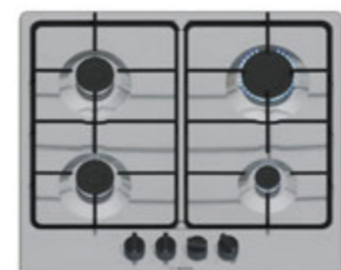

Mod: PGP6B5K80

Articolo: ER.154

- Piano a gas
- 4 bruciatori
- Griglie in ghisa
- Acciaio inox
- L 60 cm

listino € 320,00

PROMO
€ 244,00