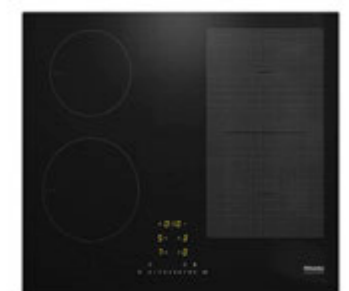

Mod: KM 7464 FL Articolo: MA.901

- Piano a induzione
- 4 zone cottura
- 2 Zone PowerFlex
- 9 livelli potenza+boost
- Inst. filo/appoggio
- Potenza max 7,3 kW
- L. 60 cm

listino € 1.354,50

PROMO
€ 1.219,00